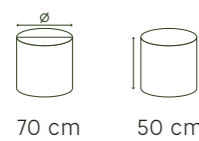

100 cm

614 Cave à vins 18 trous

150 cm

044 Cache pot forêt haut

70 cm 100 cm

045 Jardinière ronde

80 cm 45 cm

009 Vase rond S  
010 Vase rond L

18 cm 20 cm

28 cm 30 cm

723 Vase bosquet

14 cm 26 cm

043 Cache pot forêt

70 cm 50 cm

063 Jardinière rondins de bois S  
014 Jardinière rondins de bois L

50 cm 100 cm

60 cm 45 cm

011 Pot tourmenté

35 cm 40 cm

033 Vase jarre

30 cm 45 cm

644 Pot sur pieds

25 cm 15 cm

013 Cache pot rustique