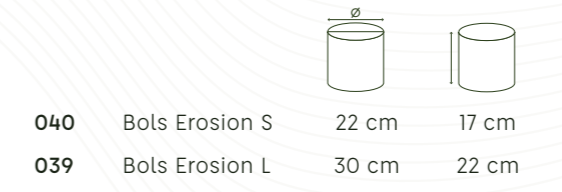

100 cm

614 Cave à vins 18 trous

150 cm

044 Cache pot forêt haut

70 cm 100 cm

045 Jardinière ronde

80 cm 45 cm

009 Vase rond S  
010 Vase rond L