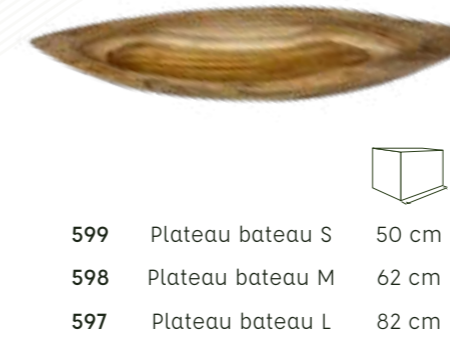

621 Citrouille 25 cm  
622 " 30 cm  
623 " 35 cm  
735 " 40 cm  
736 " 45 cm

068 Bougeoir couronne 2 bougies 40 cm

069 Bougeoir couronne 4 bougies 80 cm

066 Sculpture sauvage L 160 cm

065 Sculpture sauvage M 100 cm

064 Sculpture nid d'abeilles 100 cm

054 Bougeoir branches 50 cm

038 Bougeoir double 55 cm

067 Totem nature 100 cm

724 Maison suspendue pour oiseaux 25 cm 30 cm

727 Sculpture circulaire 40 cm 45 cm

021 Boule de bois creuse 30 cm  
 022 " 40 cm  
 687 " 50 cm  
 688 " 60 cm  
 689 " 80 cm  
 718 " 100 cm  
 719 " 120 cm

056 Sculpture pyramide de boules 80 cm

601 Bol sur socle 25 cm

599 Plateau bateau S 50 cm  
 598 Plateau bateau M 62 cm  
 597 Plateau bateau L 82 cm

608 Plateau long massif 62 cm 22 cm 8 cm

026 Plateau Bali feuille longue 65 cm 25 cm

031 Plateau pelle feuille 50 cm 22 cm 17 cm

604 Plateau feuille à nervures 45 cm 25 cm

032 Plateau feuille sans nervures 40 cm 22 cm

605 Plateau feuille profond 45 cm 30 cm

600 Assiette apéritif L 30 cm

607 Assiette apéritif S 27 cm 12 cm