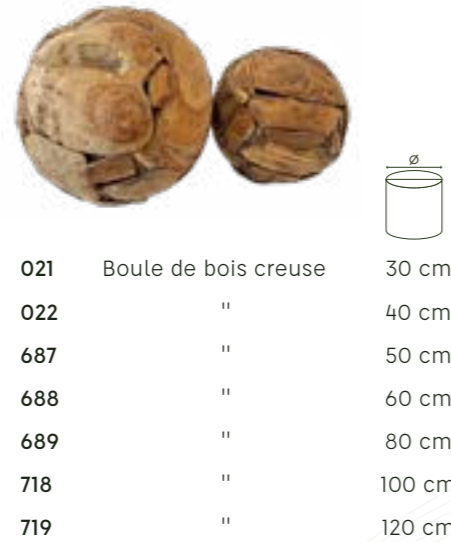

621 Citrouille 25 cm  
622 " 30 cm  
623 " 35 cm  
735 " 40 cm  
736 " 45 cm

068 Bougeoir couronne 2 bougies 40 cm

069 Bougeoir couronne 4 bougies 80 cm

066 Sculpture sauvage L 160 cm

065 Sculpture sauvage M 100 cm

064 Sculpture nid d'abeilles 100 cm

054 Bougeoir branches 50 cm

038 Bougeoir double 55 cm

067 Totem nature 100 cm

724 Maison suspendue pour oiseaux 25 cm 30 cm

727 Sculpture circulaire 40 cm 45 cm

021 Boule de bois creuse 30 cm  
 022 " 40 cm  
 687 " 50 cm  
 688 " 60 cm  
 689 " 80 cm  
 718 " 100 cm  
 719 " 120 cm

056 Sculpture pyramide de boules 80 cm

601 Bol sur socle 25 cm

599 Plateau bateau S 50 cm  
 598 Plateau bateau M 62 cm  
 597 Plateau bateau L 82 cm

608 Plateau long massif 62 cm 22 cm 8 cm

026 Plateau Bali feuille longue 65 cm 25 cm

031 Plateau pelle feuille 50 cm 22 cm 17 cm

604 Plateau feuille à nervures 45 cm 25 cm

032 Plateau feuille sans nervures 40 cm 22 cm

605 Plateau feuille profond 45 cm 30 cm

600 Assiette apéritif L 30 cm

607 Assiette apéritif S 27 cm 12 cm