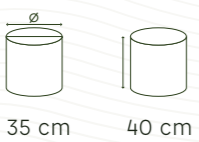

18 cm 20 cm

28 cm 30 cm

723 Vase bosquet

14 cm 26 cm

043 Cache pot forêt

70 cm 50 cm

063 Jardinière rondins de bois S  
014 Jardinière rondins de bois L

50 cm 100 cm

60 cm 45 cm

011 Pot tourmenté

35 cm 40 cm

033 Vase jarre

30 cm 45 cm

644 Pot sur pieds

25 cm 15 cm

013 Cache pot rustique

35 cm 40 cm

072 Cache pot racine

40 cm 35 cm

001 Grappe de champignons 65 cm

007 Grappe de champignons géants 130 cm

737 Pomme 27 cm  
738 " 30 cm  
739 " 35 cm

731 Champignon 20 cm  
732 " 25 cm  
733 " 30 cm  
734 " 35 cm