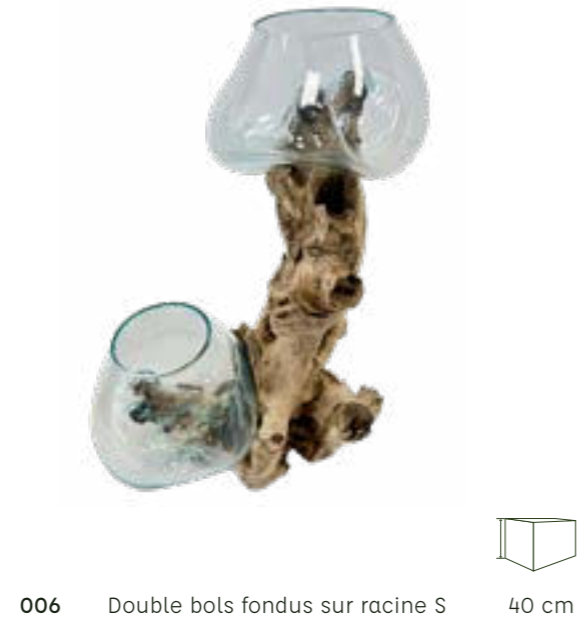

100 cm

614 Cave à vins 18 trous

150 cm

044 Cache pot forêt haut

70 cm 100 cm

045 Jardinière ronde

80 cm 45 cm

009 Vase rond S  
010 Vase rond L

18 cm 20 cm

28 cm 30 cm

723 Vase bosquet

14 cm 26 cm

043 Cache pot forêt

70 cm 50 cm

063 Jardinière rondins de bois S  
014 Jardinière rondins de bois L

50 cm 100 cm